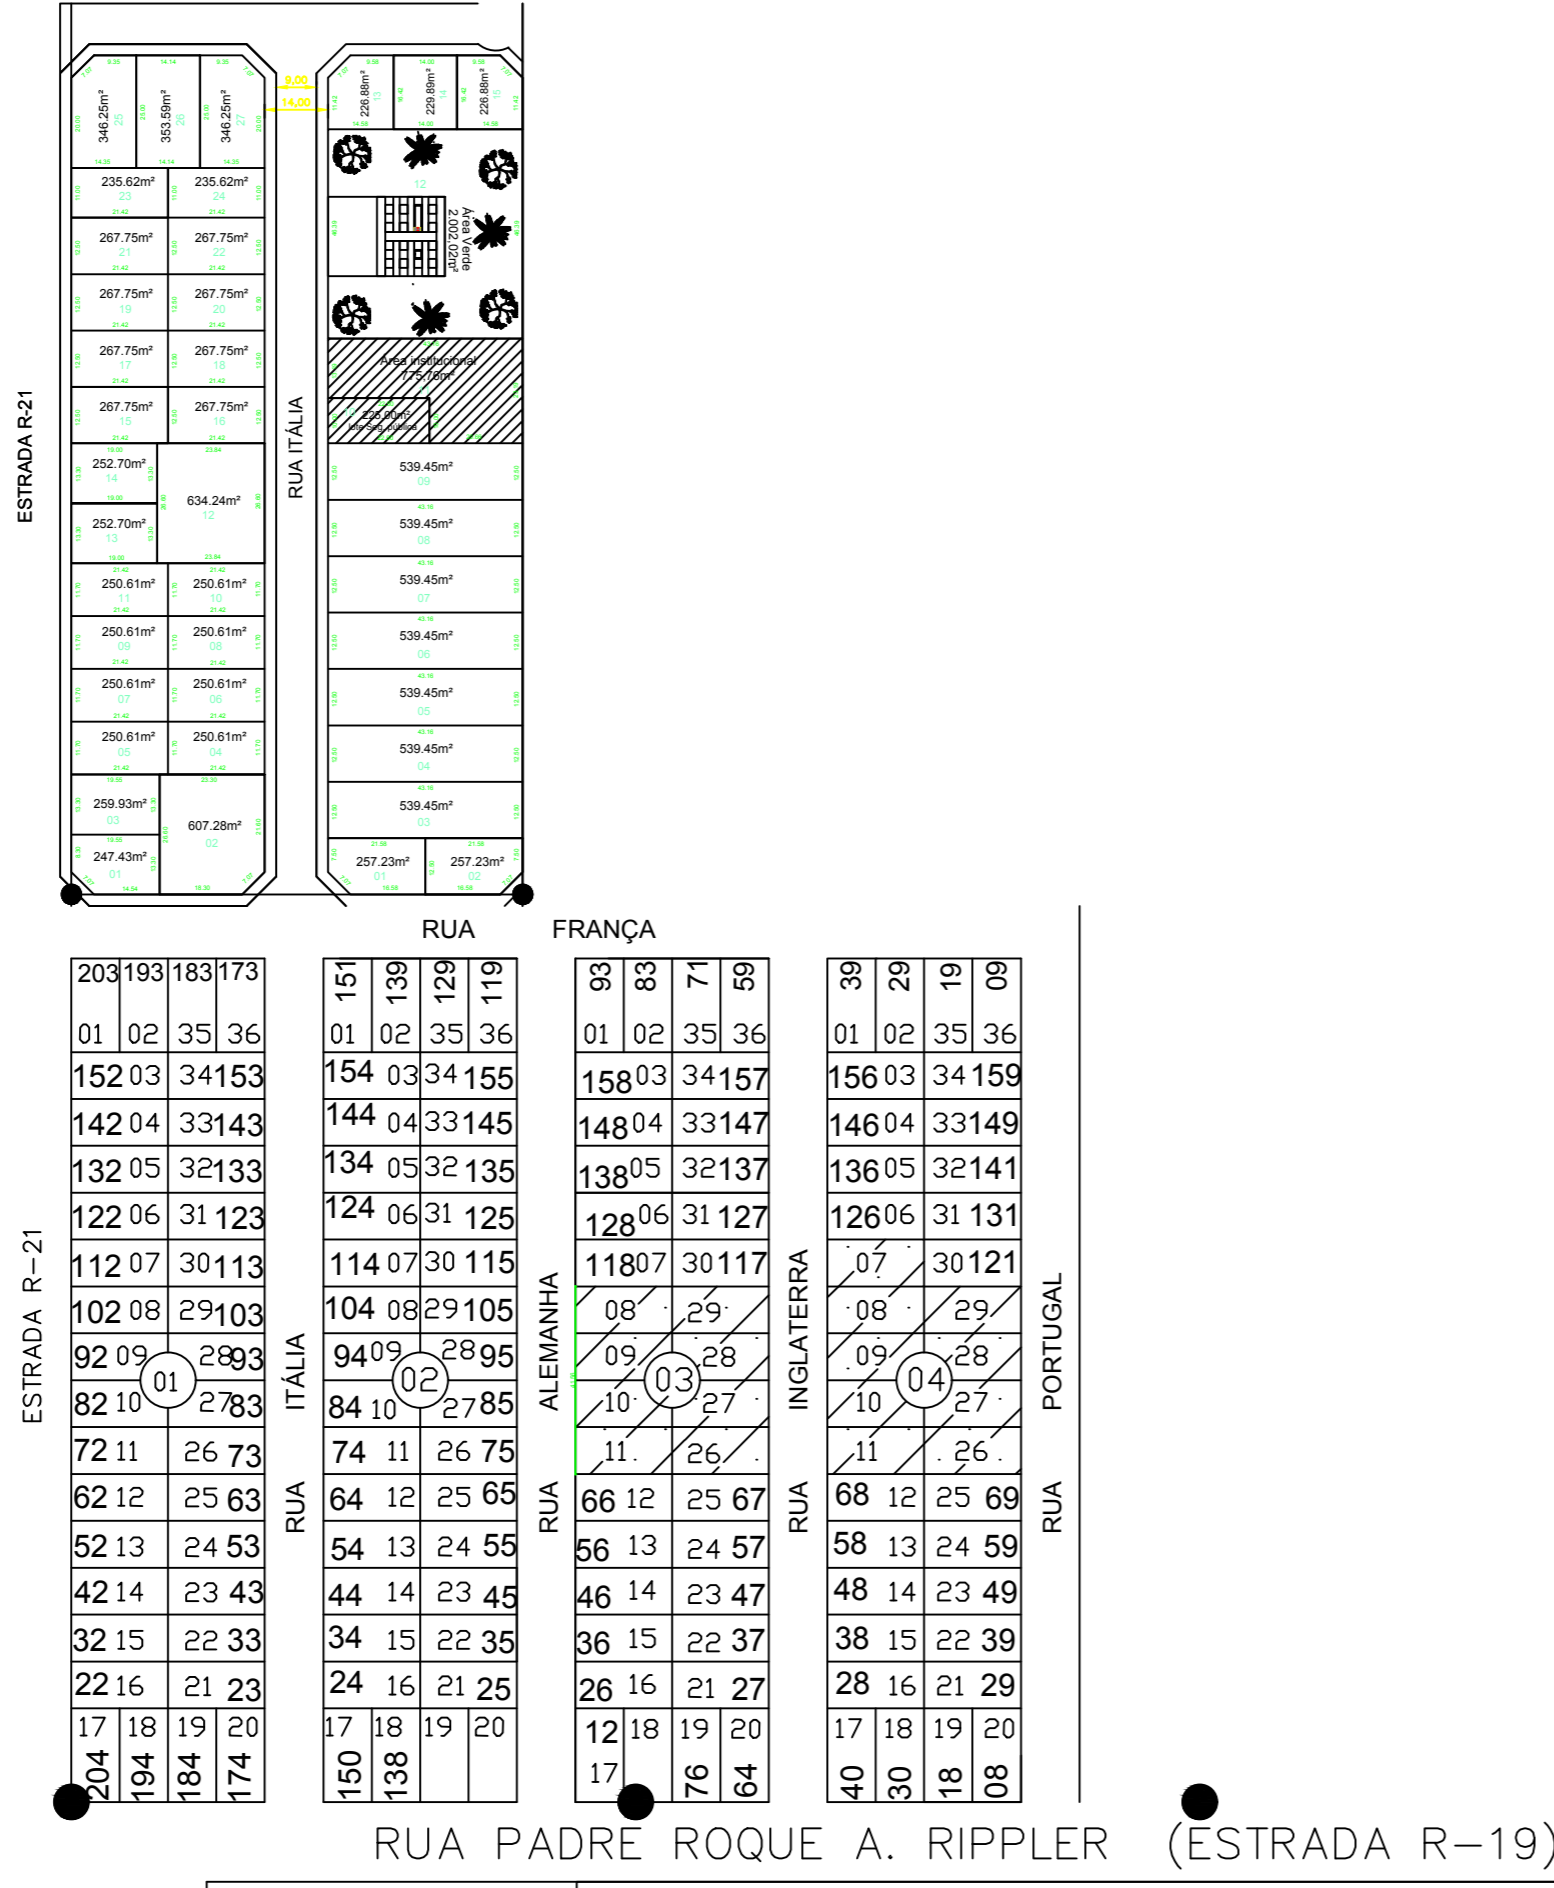

R21

NOVA QUERÊNCIA

AVENIDA NORTE